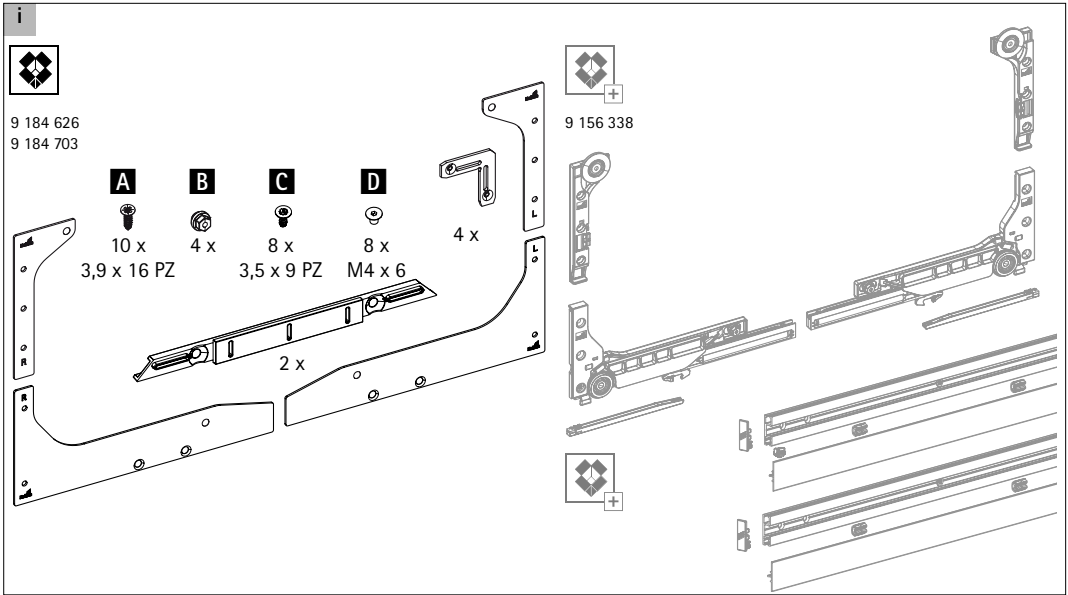

SlideLine M

- de** Montageanleitung
- da** Monteringsvejledning
- cz** Montážní návod
- en** Installation instructions
- es** Instrucciones de montaje
- fi** Asennusohje
- fr** Instructions de montage
- it** Istruzioni di montaggio
- nl** Montagehandleiding
- pl** Instrukcja montażu
- ro** Instrucțiuni de montaj
- ru** Инструкция по монтажу
- sk** Montážny návod
- sl** Navodila za montažo
- sv** Monteringsanvisning
- tr** Montaj kılavuzu
- zh** 安装说明书

Technik für Möbel

Hettich

9 184 626
9 184 703

9 156 338

2 - 3

4 - 8

i

915 651 802