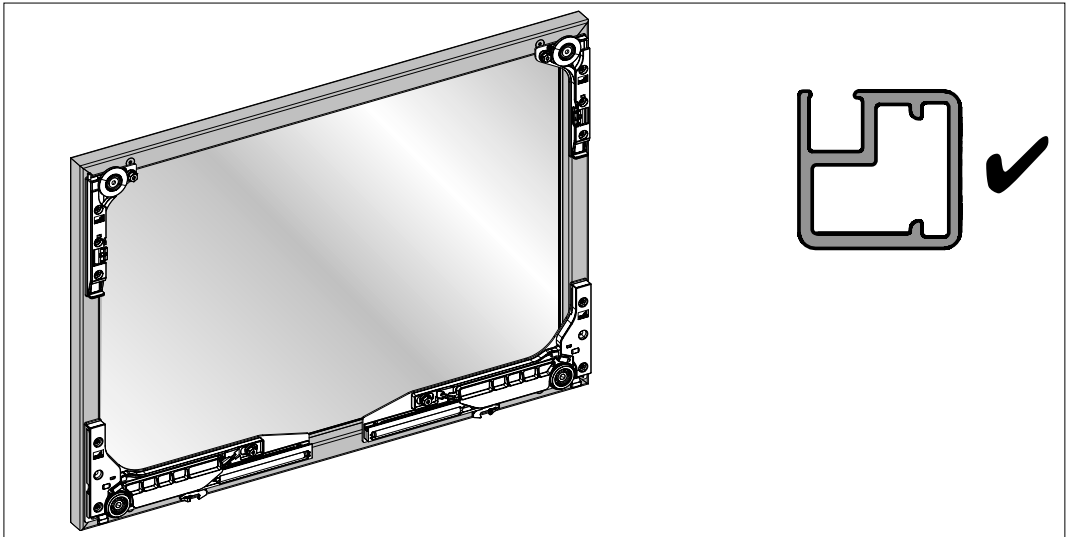

SlideLine M

- de** Montageanleitung
- da** Monteringsvejledning
- cz** Montážní návod
- en** Installation instructions
- es** Instrucciones de montaje
- fi** Asennusohje
- fr** Instructions de montage
- it** Istruzioni di montaggio
- nl** Montagehandleiding
- pl** Instrukcja montażu
- ro** Instrucțiuni de montaj
- ru** Инструкция по монтажу
- sk** Montážny návod
- sl** Navodila za montažo
- sv** Monteringsanvisning
- tr** Montaj kılavuzu
- zh** 安装说明书

Technik für Möbel

Hettich

9 184 626
9 184 703

9 156 338

2 - 3

4 - 8

i

915 651 802