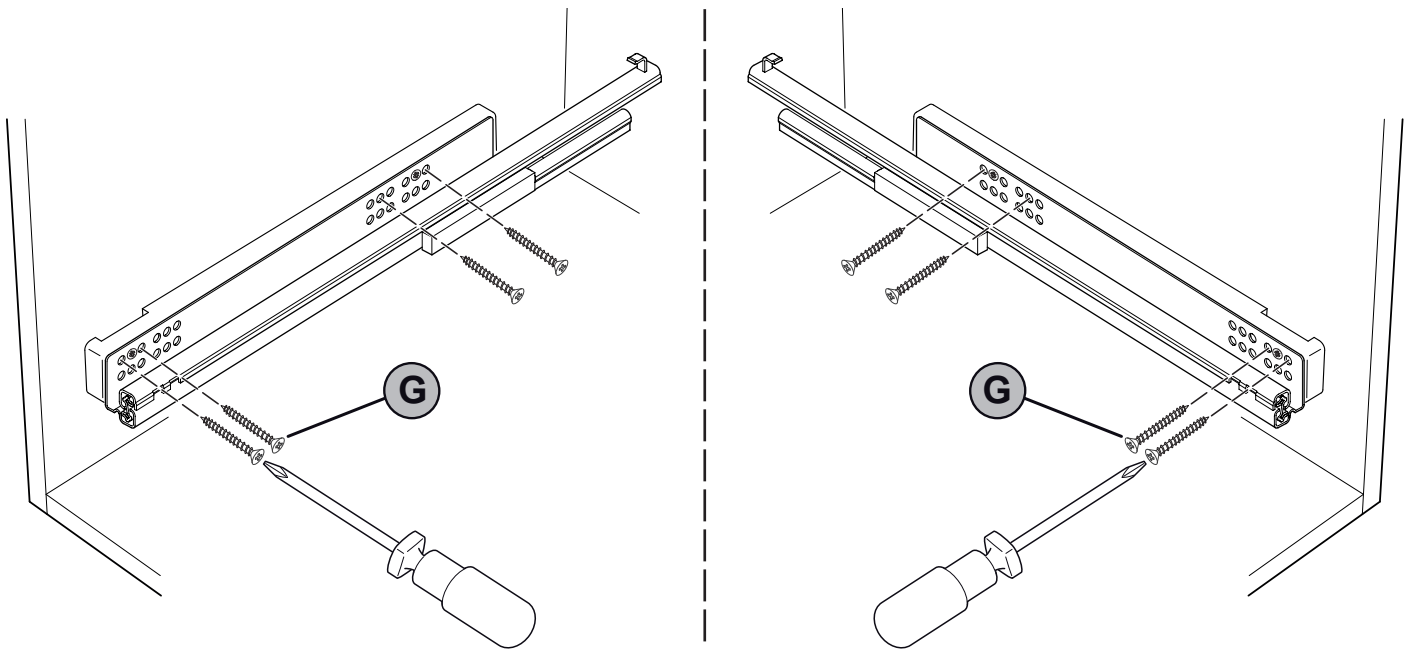

**NARO** Innenauszug 200 KB900  
Internal pull-out 200 CW900

1

2

3

4

5

100% virgin LDPE  
 Thickness >50µm  
 EPR: Buy back price: 10 Rs/Kg  
 Hettich Import EPR reg. no: 202301028544804636

Manufactured for:  
 Hettich Marketing- und Vertriebs GmbH & Co. KG, Germany