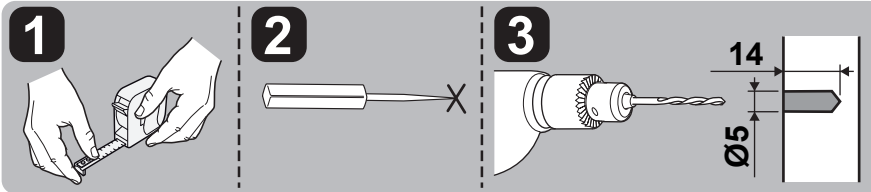

**NARO** Innenauszug 200 KB900  
Internal pull-out 200 CW900

1

2

3

4

5

100% virgin LDPE  
 Thickness >50µm  
 EPR: Buy back price: 10 Rs/Kg  
 Hettich Import EPR reg. no: 202301028544804636

Manufactured for:  
 Hettich Marketing- und Vertriebs GmbH & Co. KG, Germany