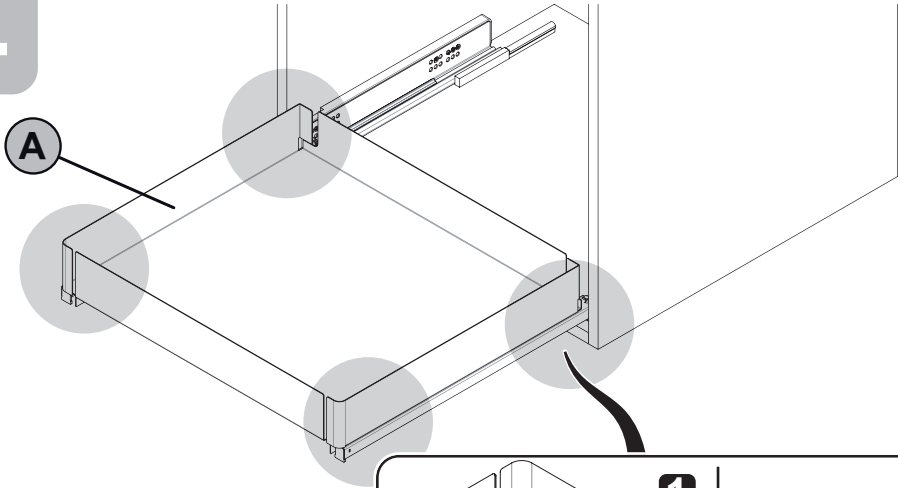

**NARO** Innenauszug 200 KB900  
Internal pull-out 200 CW900

1

2

3

4

5

100% virgin LDPE  
 Thickness >50µm  
 EPR: Buy back price: 10 Rs/Kg  
 Hettich Import EPR reg. no: 202301028544804636

Manufactured for:  
 Hettich Marketing- und Vertriebs GmbH & Co. KG, Germany