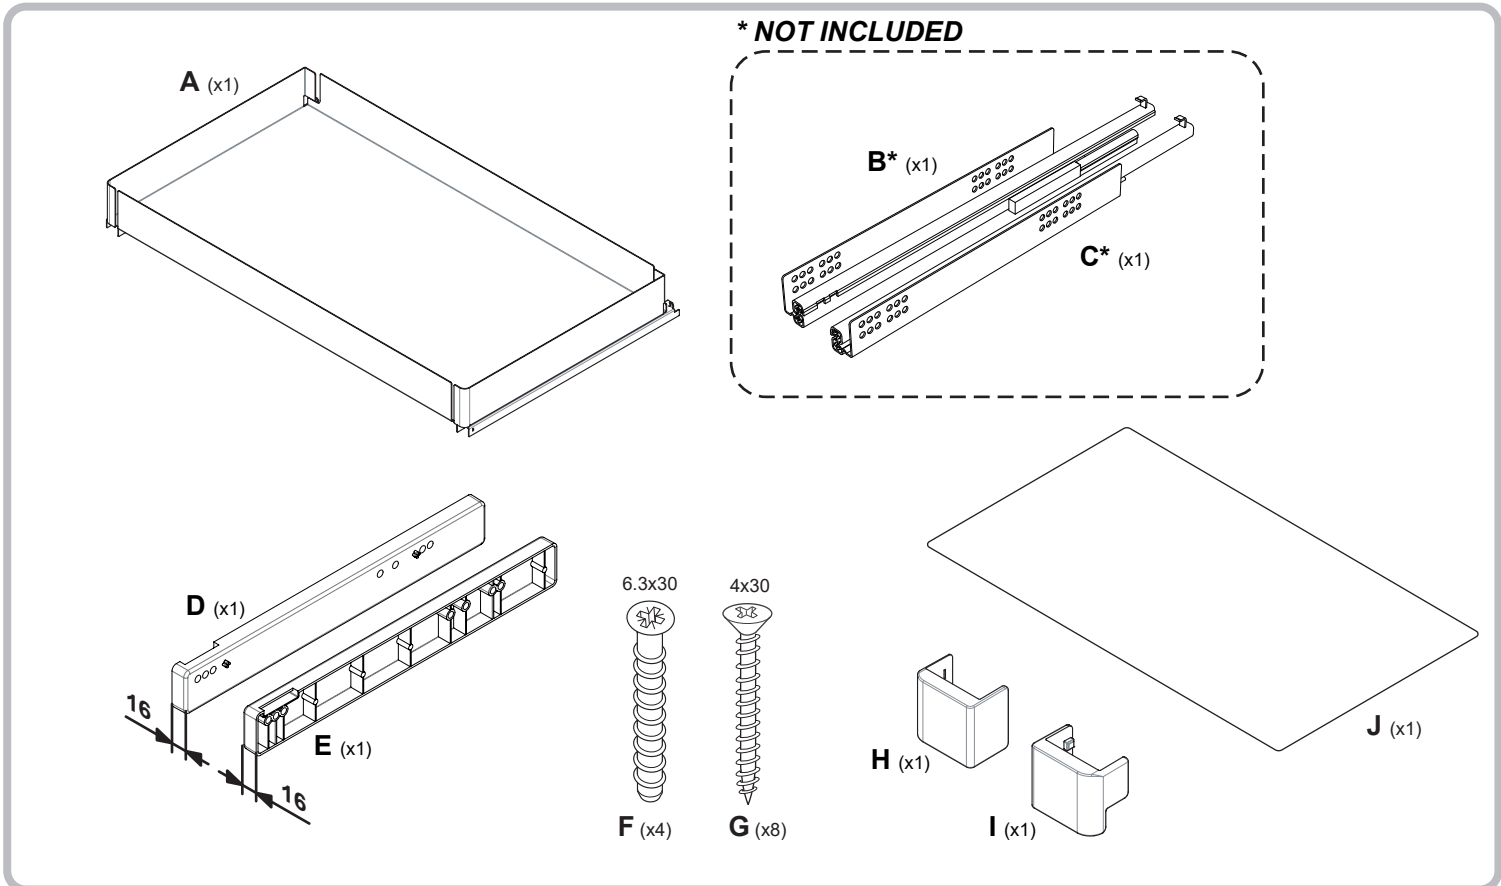

**NARO** Innenauszug 200 KB900  
Internal pull-out 200 CW900

1

2

3

4

5

100% virgin LDPE  
 Thickness >50µm  
 EPR: Buy back price: 10 Rs/Kg  
 Hettich Import EPR reg. no: 202301028544804636

Manufactured for:  
 Hettich Marketing- und Vertriebs GmbH & Co. KG, Germany