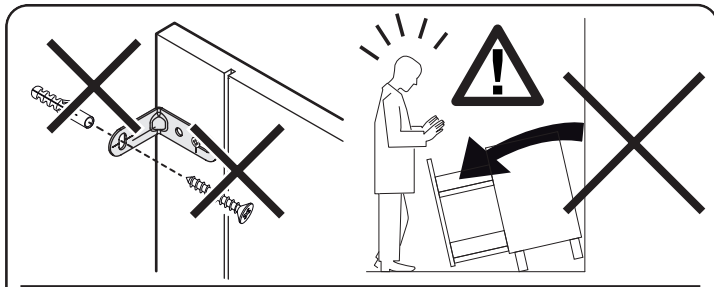

**NARO** Innenauszug 200 KB900  
Internal pull-out 200 CW900

1

2

3

4

5

100% virgin LDPE  
 Thickness >50µm  
 EPR: Buy back price: 10 Rs/Kg  
 Hettich Import EPR reg. no: 202301028544804636

Manufactured for:  
 Hettich Marketing- und Vertriebs GmbH & Co. KG, Germany