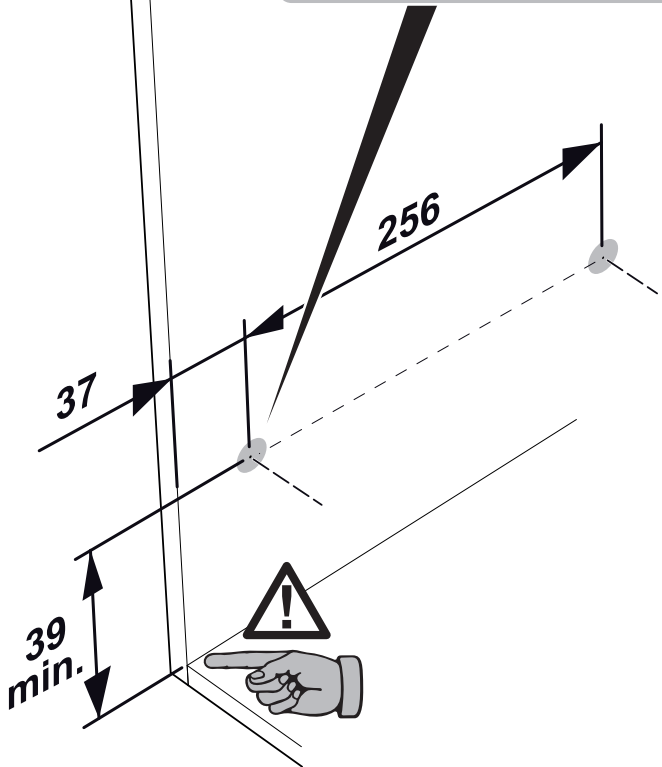

**NARO** Innenauszug 200 KB900  
Internal pull-out 200 CW900

1

2

3

4

5

100% virgin LDPE  
 Thickness >50µm  
 EPR: Buy back price: 10 Rs/Kg  
 Hettich Import EPR reg. no: 202301028544804636

Manufactured for:  
 Hettich Marketing- und Vertriebs GmbH & Co. KG, Germany