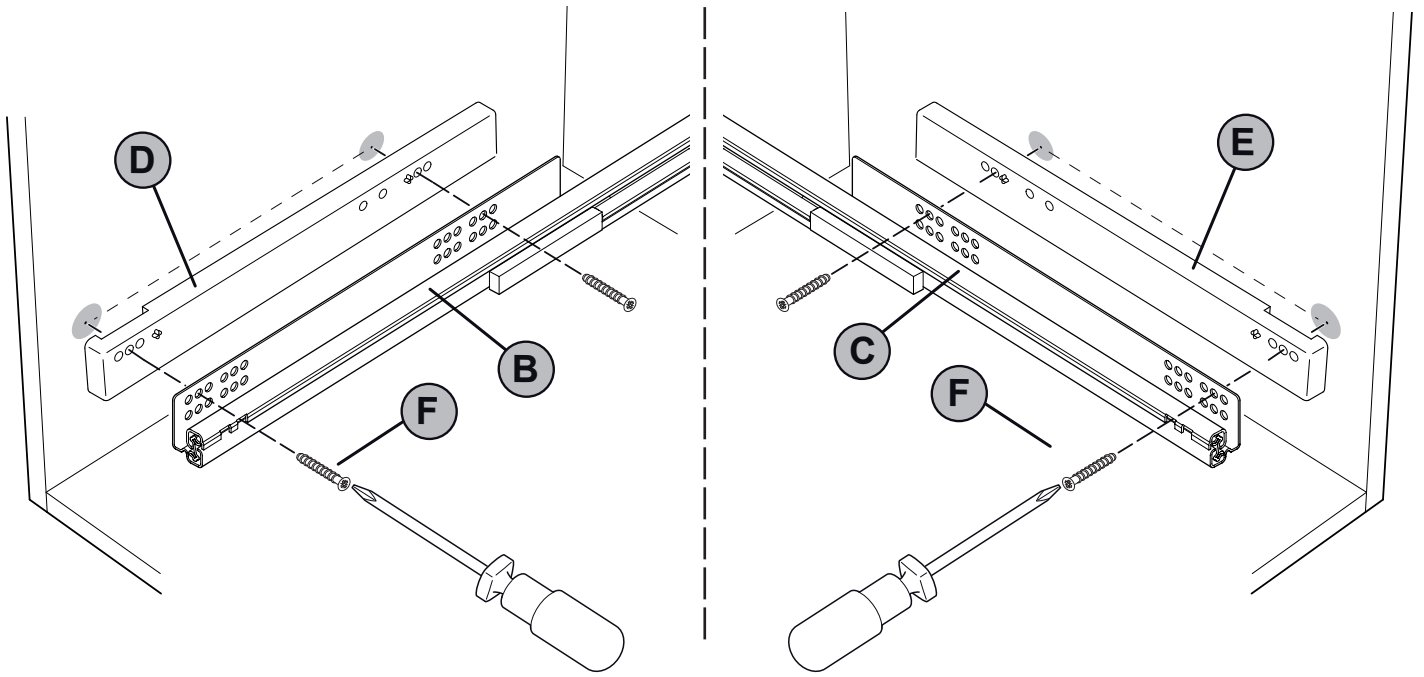

**NARO** Innenauszug 200 KB900  
Internal pull-out 200 CW900

1

2

3

4

5

100% virgin LDPE  
 Thickness >50µm  
 EPR: Buy back price: 10 Rs/Kg  
 Hettich Import EPR reg. no: 202301028544804636

Manufactured for:  
 Hettich Marketing- und Vertriebs GmbH & Co. KG, Germany