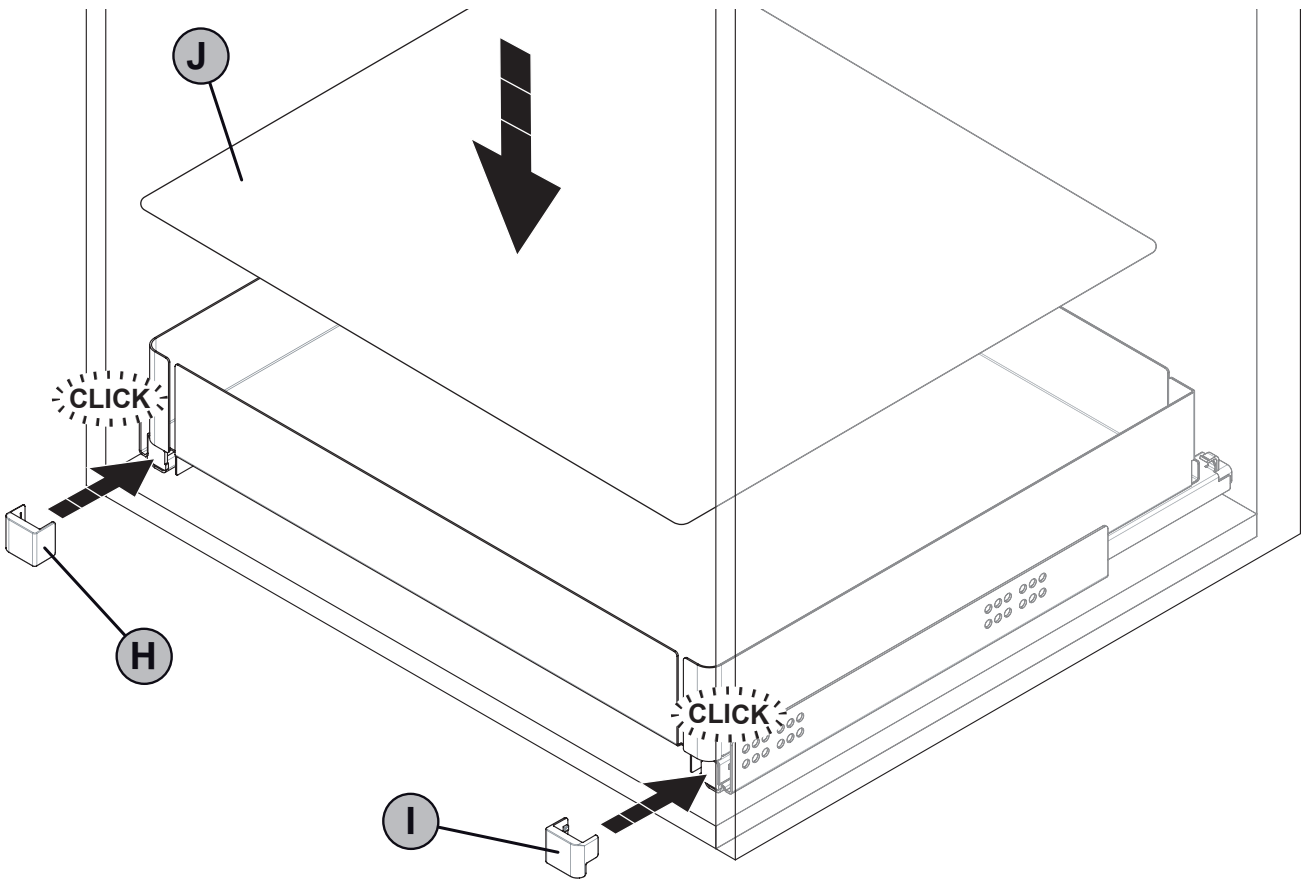

**NARO** Innenauszug 200 KB900  
Internal pull-out 200 CW900

1

2

3

4

5

100% virgin LDPE  
 Thickness >50µm  
 EPR: Buy back price: 10 Rs/Kg  
 Hettich Import EPR reg. no: 202301028544804636

Manufactured for:  
 Hettich Marketing- und Vertriebs GmbH & Co. KG, Germany