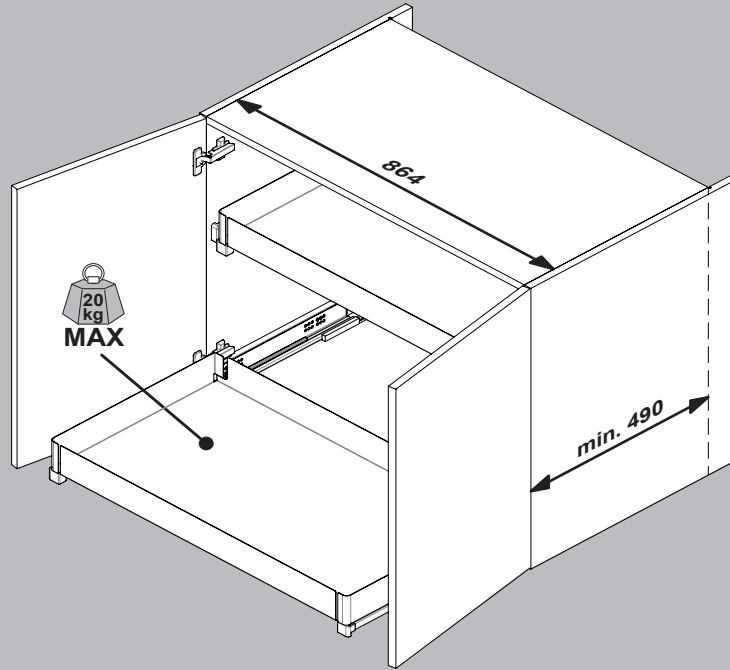

**NARO** Innenauszug 200 KB900  
Internal pull-out 200 CW900

1

2

3

4

5

100% virgin LDPE  
 Thickness >50µm  
 EPR: Buy back price: 10 Rs/Kg  
 Hettich Import EPR reg. no: 202301028544804636

Manufactured for:  
 Hettich Marketing- und Vertriebs GmbH & Co. KG, Germany