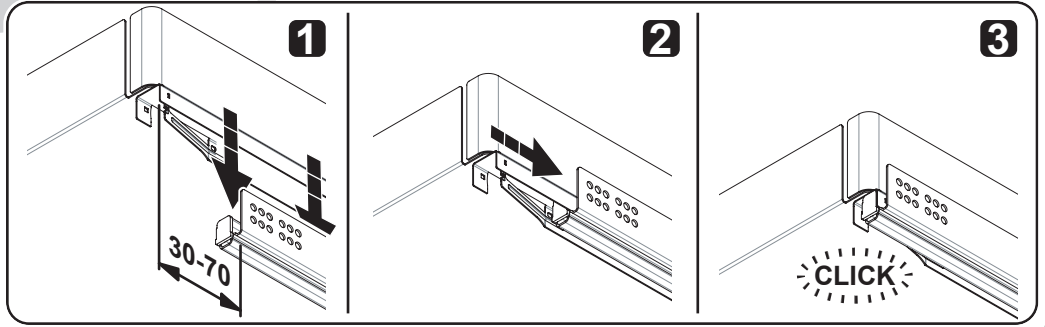

**NARO** Innenauszug 200 KB900  
Internal pull-out 200 CW900

1

2

3

4

5

100% virgin LDPE  
 Thickness >50µm  
 EPR: Buy back price: 10 Rs/Kg  
 Hettich Import EPR reg. no: 202301028544804636

Manufactured for:  
 Hettich Marketing- und Vertriebs GmbH & Co. KG, Germany