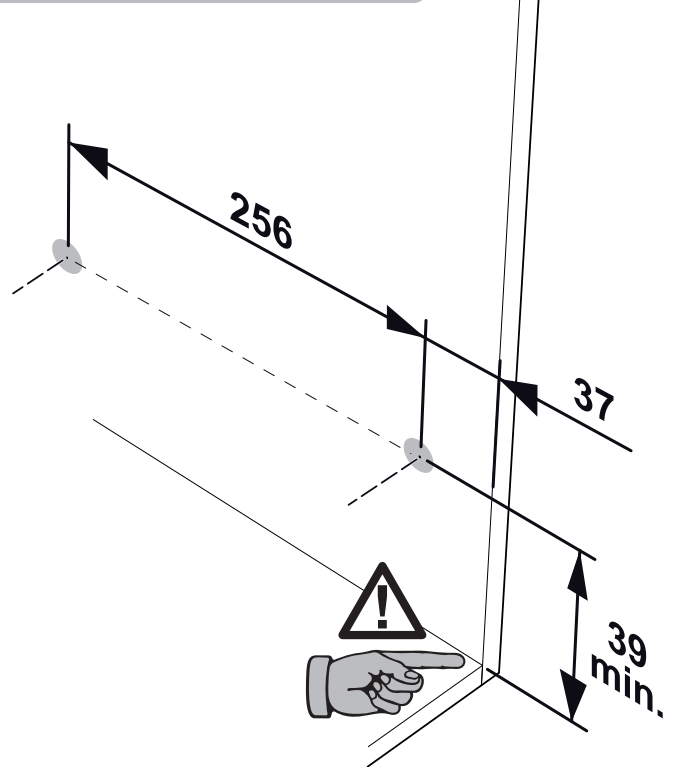

**NARO** Innenauszug 200 KB900  
Internal pull-out 200 CW900

1

2

3

4

5

100% virgin LDPE  
 Thickness >50µm  
 EPR: Buy back price: 10 Rs/Kg  
 Hettich Import EPR reg. no: 202301028544804636

Manufactured for:  
 Hettich Marketing- und Vertriebs GmbH & Co. KG, Germany