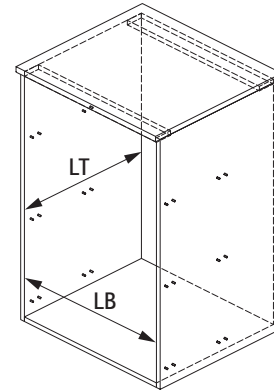

## Silent System / Push to open

9 329 164

[www.hettich.com/short/lic2aq0](http://www.hettich.com/short/lic2aq0)

PZ 2

i

NL mm	b1 mm
250	160
270	160
300	160
320	224
350	224
380	224
400	224
420	224
450	256
480	256
500	256
520	256
550	256
600	256

Регулювання 5D при використанні ДСП  $\leq 16$  мм

Регулювання 4D при використанні ДСП  $\leq 18$  мм

i