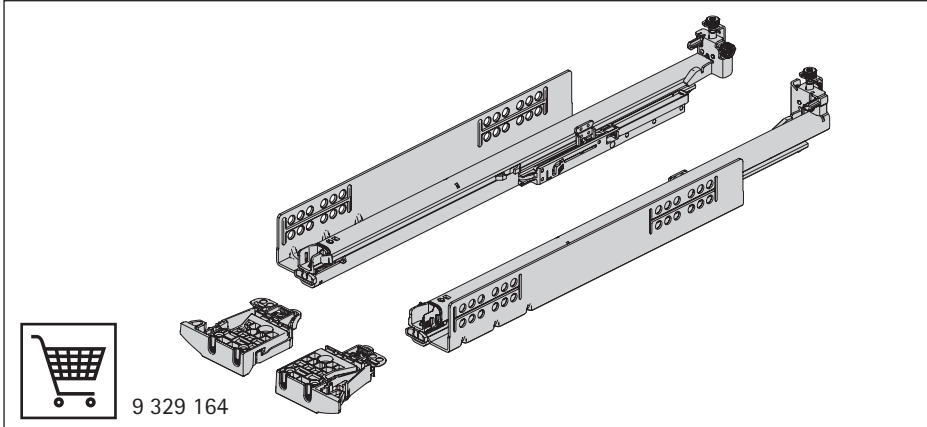

# Quadro V6 5D

## Silent System / Push to open

9 329 164

[www.hettich.com/short/lic2aq0](http://www.hettich.com/short/lic2aq0)

PZ 2

i

NL mm	b1 mm
250	160
270	160
300	160
320	224
350	224
380	224
400	224
420	224
450	256
480	256
500	256
520	256
550	256
600	256

Регулювання 5D при використанні ДСП  $\leq 16$  мм

Регулювання 4D при використанні ДСП  $\leq 18$  мм

i