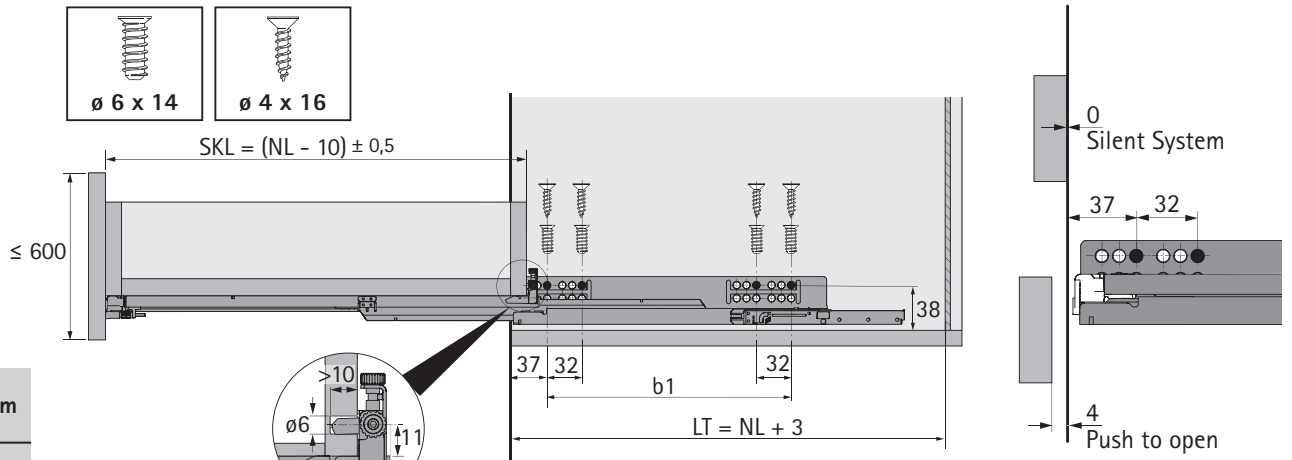

## Silent System / Push to open

9 329 164

[www.hettich.com/short/lic2aq0](http://www.hettich.com/short/lic2aq0)

PZ 2

i

NL mm	b1 mm
250	160
270	160
300	160
320	224
350	224
380	224
400	224
420	224
450	256
480	256
500	256
520	256
550	256
600	256

Регулювання 5D при використанні ДСП  $\leq 16$  мм

Регулювання 4D при використанні ДСП  $\leq 18$  мм

i